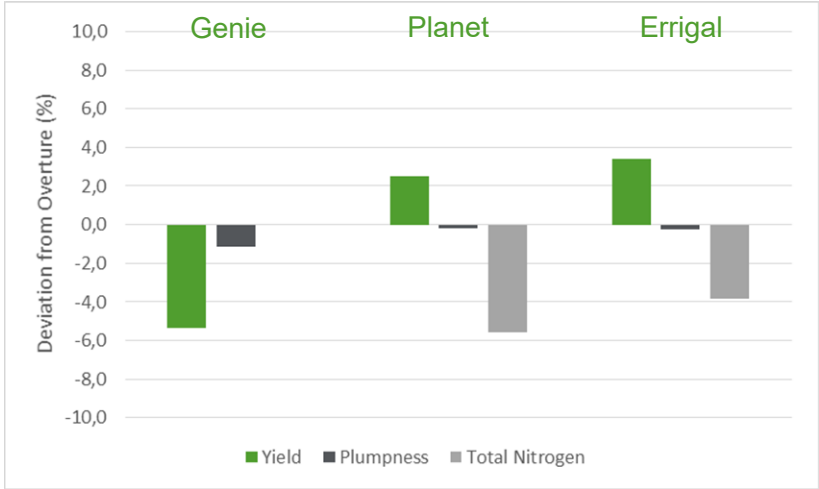

Long term relative agronomic performance of cultivars in the North (2 lokaliteite)

Beestekraal • Koedoeskop

2020

Barley cultivars

Long term agronomic performance

| Cultivar | Straw length | Straw strength | Ripeness |
|-----------|--------------|----------------|-------------|
| Overture† | 85,8 cm | Medium | Medium |
| Genie† | 85,4 cm | Medium | Medium-late |
| Planet* | 92,0 cm | Medium | Medium |
| Errigal* | 98,0 cm | Medium | Medium |

*Experimental

†Commercial

| Yield in kg/ha | | | | | | | |
|----------------|-------|------|------|------|------|--------|-------|
| Cultivar | 2019 | 2018 | 2017 | 2016 | 2015 | Gemidd | % Dev |
| Overture | 10518 | 7735 | 7088 | 8333 | 6543 | 8043 | 100,0 |
| Genie | 9937 | 6556 | 6866 | 7842 | 6864 | 7613 | 94,6 |
| Planet | 10783 | * | * | * | * | 10783 | 102,5 |
| Errigal | 10315 | 8561 | * | * | * | 9438 | 103,4 |

| Kernel Plumpness | | | | | | | |
|------------------|------|------|------|------|------|--------|-------|
| Cultivar | 2019 | 2018 | 2017 | 2016 | 2015 | Gemidd | % Dev |
| Overture | 96,6 | 97,6 | 96,9 | 95,7 | 90,0 | 95,4 | 100,0 |
| Genie | 94,7 | 94,5 | 95,2 | 96,7 | 90,1 | 94,2 | 98,8 |
| Planet | 96,4 | * | * | * | * | 96,4 | 99,8 |
| Errigal | 96,2 | 97,5 | * | * | * | 96,8 | 99,7 |

| Kernel Nitrogen | | | | | | | |
|-----------------|------|------|------|------|------|--------|-------|
| Cultivar | 2019 | 2018 | 2017 | 2016 | 2015 | Gemidd | % Dev |
| Overture | 1,79 | 1,88 | 1,77 | 1,72 | 2,28 | 1,89 | 100,0 |
| Genie | 1,87 | 1,86 | 1,89 | 1,60 | 2,14 | 1,87 | 100,0 |
| Planet | 1,69 | * | * | * | * | 1,69 | 94,4 |
| Errigal | 1,77 | 1,76 | * | * | * | 1,77 | 96,2 |