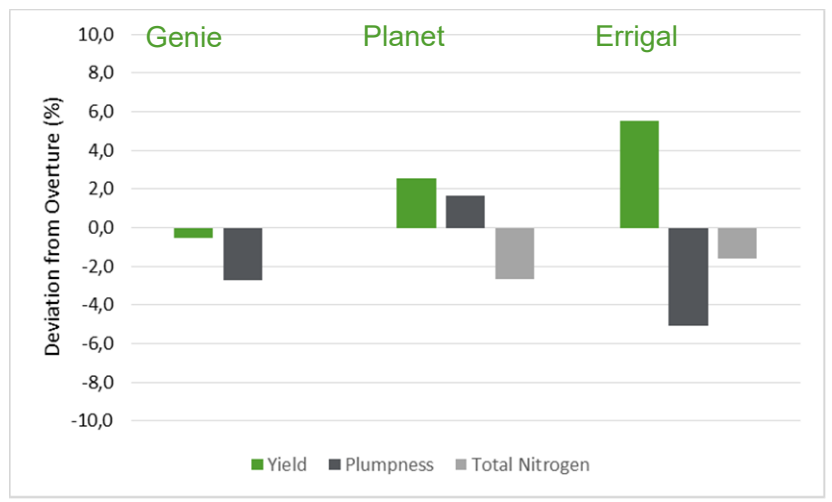

Long term relative agronomic performance of cultivars in the South (3 localities)

Rietrivier • Douglas East • Douglas West

Yield in kg/ha							
Cultivar	2019	2018	2017	2016	2015	Gemidd	% Dev
Overture	10502	10407	10118	6969	7765	9152	100,0
Genie	9554	10317	9881	7905	7855	9103	99,5
Planet	10768	*	*	*	*	10768	102,5
Errigal	10792	11273	*	*	*	11032	105,5

Kernel Plumpness							
Cultivar	2019	2018	2017	2016	2015	Gemidd	% Dev
Overture	93,4	92,9	98,2	95,1	91,8	94,3	100,0
Genie	90,9	88,2	96,7	92,2	90,4	91,7	97,3
Planet	94,9	*	*	*	*	94,9	101,7
Errigal	90,4	86,3	*	*	*	88,4	94,9

Kernel Nitrogen							
Cultivar	2019	2018	2017	2016	2015	Gemidd	% Dev
Overture	1,89	1,91	1,69	2,02	1,93	1,89	100,0
Genie	1,85	1,94	1,61	2,03	1,88	1,86	100,0
Planet	1,84	*	*	*	*	1,84	97,4
Errigal	1,81	1,93	*	*	*	1,87	98,4

* No data