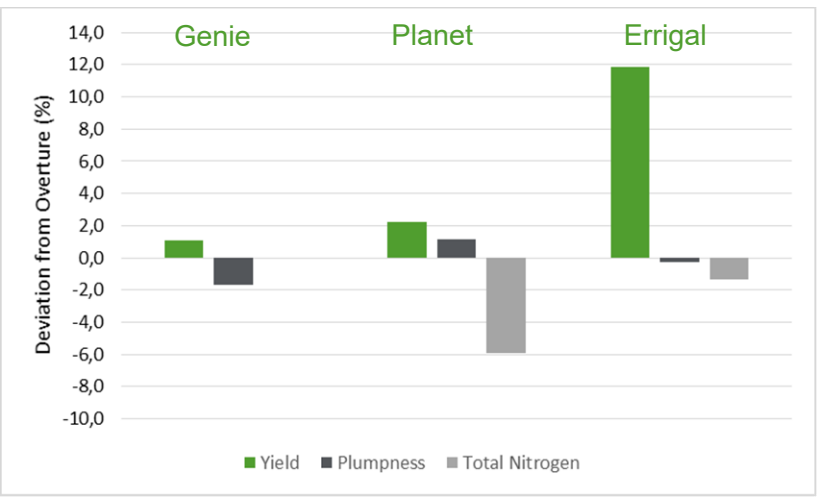

Long term relative agronomic performance of cultivars in the Central area (3 localities)

Taung • Hartswater • Jan Kempdorp

Yield in kg/ha							
Cultivar	2019	2018	2017	2016	2015	Gemidd	% Dev
Overture	8886	9034	8822	10248	5905	8579	100,0
Genie	8625	9451	8900	10216	6178	8674	101,1
Planet	9083	*	*	*	*	9083	102,2
Errigal	9536	10505	*	*	*	10020	111,8

Kernel Plumpness							
Cultivar	2019	2018	2017	2016	2015	Gemidd	% Dev
Overture	93,6	93,0	94,8	97,2	87,2	93,2	100,0
Genie	94,4	89,4	95,2	97,0	82,0	91,6	98,3
Planet	94,7	*	*	*	*	94,7	101,2
Errigal	92,4	93,7	*	*	*	93,1	99,7

Kernel Nitrogen							
Cultivar	2019	2018	2017	2016	2015	Gemidd	% Dev
Overture	1,86	1,92	1,83	1,75	2,10	1,89	100,0
Genie	1,85	1,95	1,81	1,79	2,01	1,88	100,0
Planet	1,75	*	*	*	*	1,75	94,1
Errigal	1,86	1,87	*	*	*	1,87	98,7

* No data