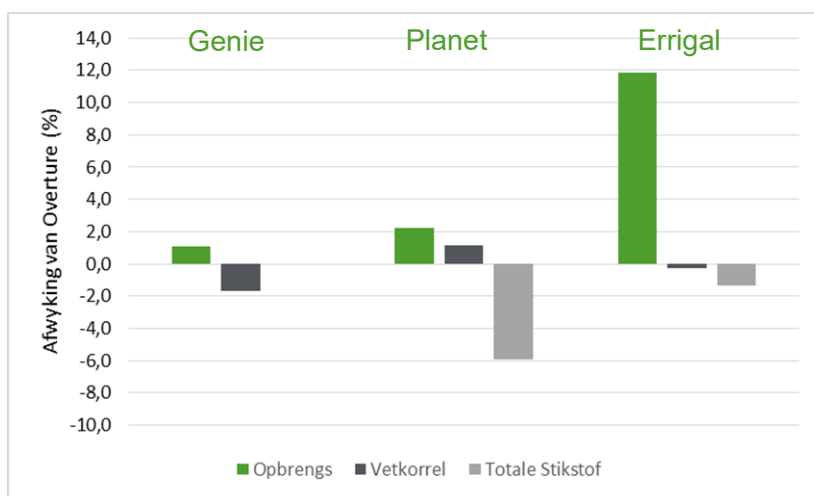

## Garskultivars

### Langtermyn agronomiese prestasie

Kultivar	Strooi lengte	Strooi sterkte	Rypheid
Overture†	85,8 cm	Medium	Medium
Genie†	85,4 cm	Medium	Medium-laai
Planet*	92,0 cm	Medium	Medium
Errigal*	98,0 cm	Medium	Medium

\*Eksperimenteel

†Kommersieël

## Langtermyn relatiewe agronomiese prestasie van kultivars vir die Sentraal (3 lokaliteite)

Taung • Hartswater • Jan Kempdorp

Opbrengs in kg/ha							
Kultivar	2019	2018	2017	2016	2015	Gemidd	% Afw
Overture	8886	9034	8822	10248	5905	8579	100,0
Genie	8625	9451	8900	10216	6178	8674	101,1
Planet	9083	*	*	*	*	9083	102,2
Errigal	9536	10505	*	*	*	10020	111,8
Vetkorrel							
Kultivar	2019	2018	2017	2016	2015	Gemidd	% Afw
Overture	93,6	93,0	94,8	97,2	87,2	93,2	100,0
Genie	94,4	89,4	95,2	97,0	82,0	91,6	98,3
Planet	94,7	*	*	*	*	94,7	101,2
Errigal	92,4	93,7	*	*	*	93,1	99,7
Korrelstikstof							
Kultivar	2019	2018	2017	2016	2015	Gemidd	% Afw
Overture	1,86	1,92	1,83	1,75	2,10	1,89	100,0
Genie	1,85	1,95	1,81	1,79	2,01	1,88	100,0
Planet	1,75	*	*	*	*	1,75	94,1
Errigal	1,86	1,87	*	*	*	1,87	98,7