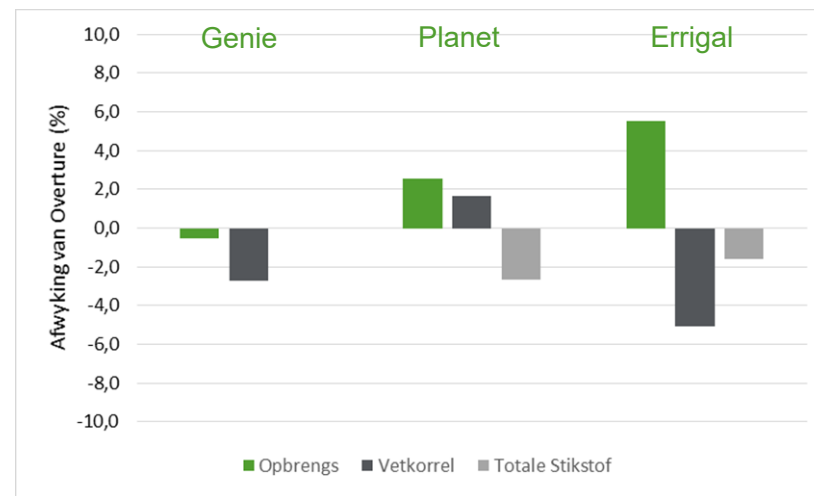

Langtermyn relatiewe agronomiese prestasie van kultivars vir die Suide (3 lokaliteite)

Rietrivier • Douglas-Oos • Douglas-Wes

Opbrengs in kg/ha							
Kultivar	2019	2018	2017	2016	2015	Gemidd	% Afw
Overture	10502	10407	10118	6969	7765	9152	100,0
Genie	9554	10317	9881	7905	7855	9103	99,5
Planet	10768	*	*	*	*	10768	102,5
Errigal	10792	11273	*	*	*	11032	105,5
Vetkorrel							
Kultivar	2019	2018	2017	2016	2015	Gemidd	% Afw
Overture	93,4	92,9	98,2	95,1	91,8	94,3	100,0
Genie	90,9	88,2	96,7	92,2	90,4	91,7	97,3
Planet	94,9	*	*	*	*	94,9	101,7
Errigal	90,4	86,3	*	*	*	88,4	94,9
Korrelstikstof							
Kultivar	2019	2018	2017	2016	2015	Gemidd	% Afw
Overture	1,89	1,91	1,69	2,02	1,93	1,89	100,0
Genie	1,85	1,94	1,61	2,03	1,88	1,86	100,0
Planet	1,84	*	*	*	*	1,84	97,4
Errigal	1,81	1,93	*	*	*	1,87	98,4

* Geen data