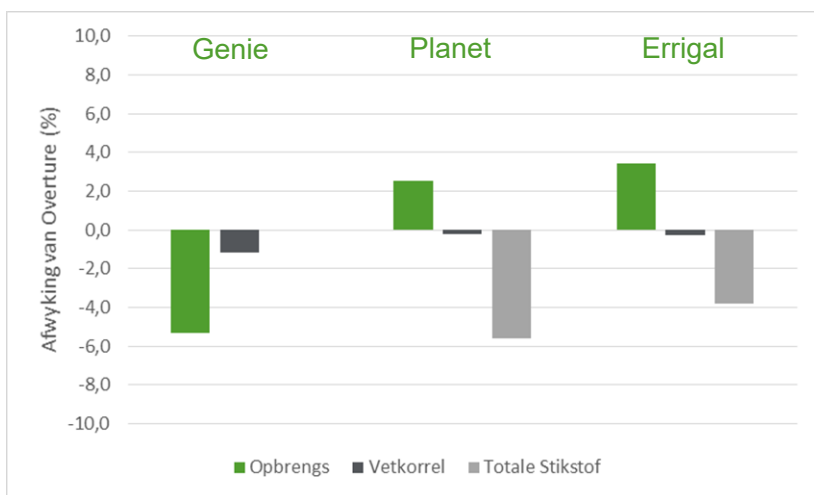

## Langtermyn relatiewe agronomiese prestasie van kultivars vir die Noorde (2 lokaliteite)

Beestekraal • Koedoeskop

Opbrengs in kg/ha							
Kultivar	2019	2018	2017	2016	2015	Gemidd	% Afw
Overture	10518	7735	7088	8333	6543	8043	100,0
Genie	9937	6556	6866	7842	6864	7613	94,6
Planet	10783	*	*	*	*	10783	102,5
Errigal	10315	8561	*	*	*	9438	103,4
Vetkorrel							
Kultivar	2019	2018	2017	2016	2015	Gemidd	% Afw
Overture	96,6	97,6	96,9	95,7	90,0	95,4	100,0
Genie	94,7	94,5	95,2	96,7	90,1	94,2	98,8
Planet	96,4	*	*	*	*	96,4	99,8
Errigal	96,2	97,5	*	*	*	96,8	99,7
Korrelstikstof							
Kultivar	2019	2018	2017	2016	2015	Gemidd	% Afw
Overture	1,79	1,88	1,77	1,72	2,28	1,89	100,0
Genie	1,87	1,86	1,89	1,60	2,14	1,87	100,0
Planet	1,69	*	*	*	*	1,69	94,4
Errigal	1,77	1,76	*	*	*	1,77	96,2